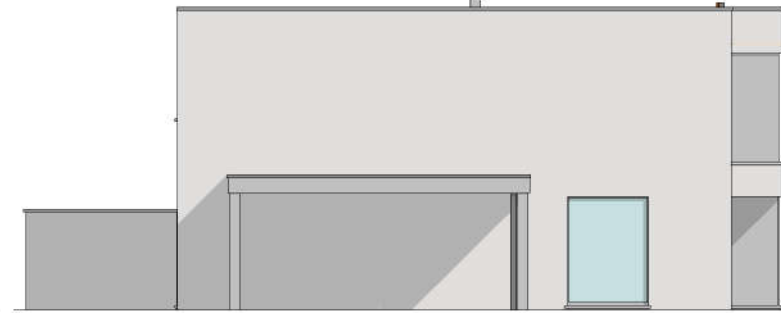

Linkerzijgevel
1:150