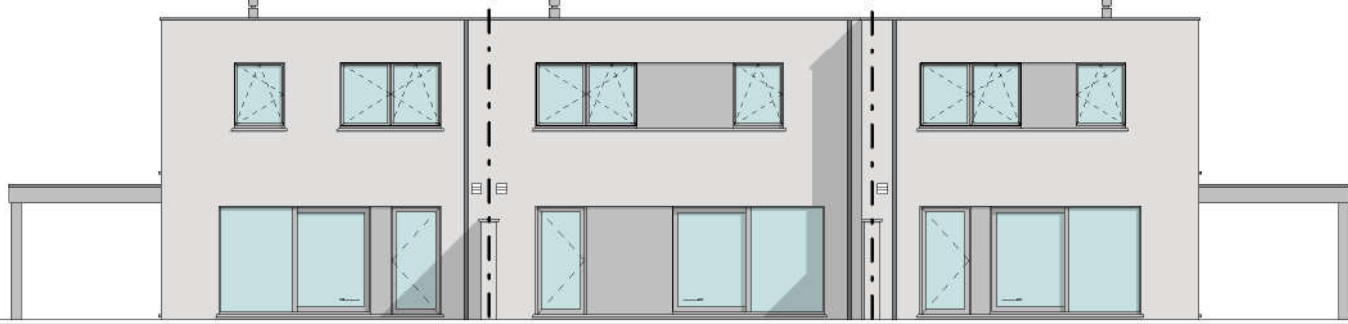

Lot 12 | Lot 11 | Lot 10

Achtergevel
1:150